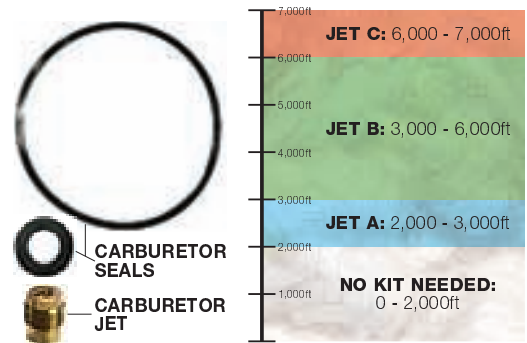

High Altitude Carburetor Kit:
PN: A058V023

Part Number

Description

A058U946	Maintenance Kit, Onan P2500i
A058U945	30A Paralleling Kit, Onan P2500i
A058U947	Generator Cover, Onan P2500i
A058V023	High Altitude Carburetor Kit 98cc