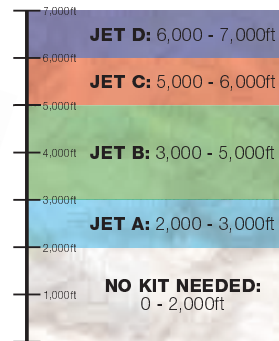

Maintenance Kit:
PN: A058U956

Onan P9500df Accessories

Generator Cover:
PN: A058U957

Maintenance Kit:
PN: A058U972

High Altitude Carburetor Kit:
PN: A058V084

High Altitude Regulator Kit:
PN: A058V085

Part Number