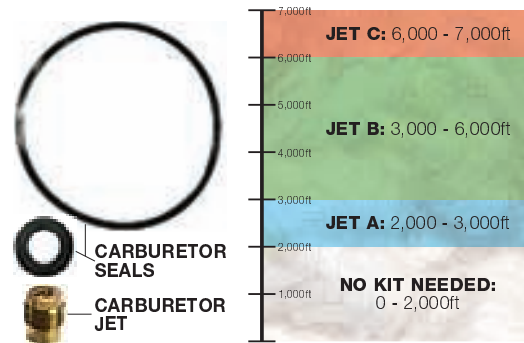

High Altitude Carburetor Kit:
PN: A058V023

Part Number

Description

A058U946	Maintenance Kit, Onan P2500i
A058U945	30A Paralleling Kit, Onan P2500i
A058U947	Generator Cover, Onan P2500i
A058V023	High Altitude Carburetor Kit 98cc