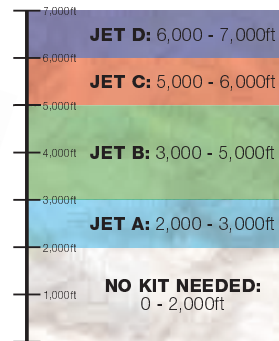

Maintenance Kit:
PN: A058U956

Onan P9500df Accessories

Generator Cover:
PN: A058U957

Maintenance Kit:
PN: A058U972

High Altitude Carburetor Kit:
PN: A058V084

High Altitude Regulator Kit:
PN: A058V085

Part Number